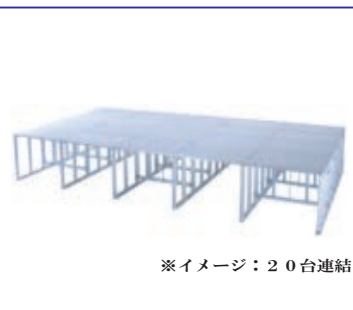

折畳式ステージ

※イメージ: 20台連結

1泊2日 ¥2,500 追加1日 ¥250

【サイズ】 W900×D600×H1,100