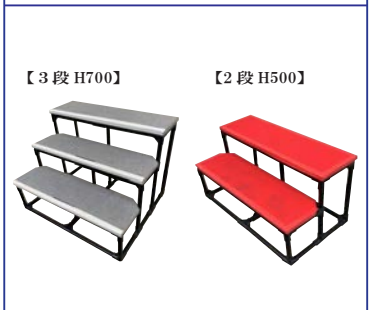

様々な用途でお使いいただくことが出来る
設営方式の本格的ステージ!!
お好きな大きさに組み上げる事が出来ますので
お客様のニーズにあったご希望のサイズをお伝えください。
カーペット・ケコミ・バックパネル等はご希望の配色
スロープや花道もあり自由な形状で施工致します。

マルチ専用スロープ

1泊2日 ¥55,000 S ¥5,500

【サイズ】 W4,500×D1,800×H600

ステージバックシート

1泊2日 ¥1,000 追加1日 ¥100

【備考】 上記金額=レンタルW1.8m単価

ステージバックパネル

1泊2日 ASK 追加1日

【サイズ】 W910×H2,400

※イメージ: 5枚連結
※無地及びデータ出力可能

イレクターステップ

1泊2日 ¥2,500 追加1日 ¥250

【サイズ】 W910×D280(1段毎)

パンチカーペット30m

※販売

W ¥46,000 S ¥23,000

【サイズ】 ダブルW1,810、シングルW910

ケコミ (シーティング)

※販売

1反 ¥9,000 取寄 別途

【サイズ】 W110×L10,000