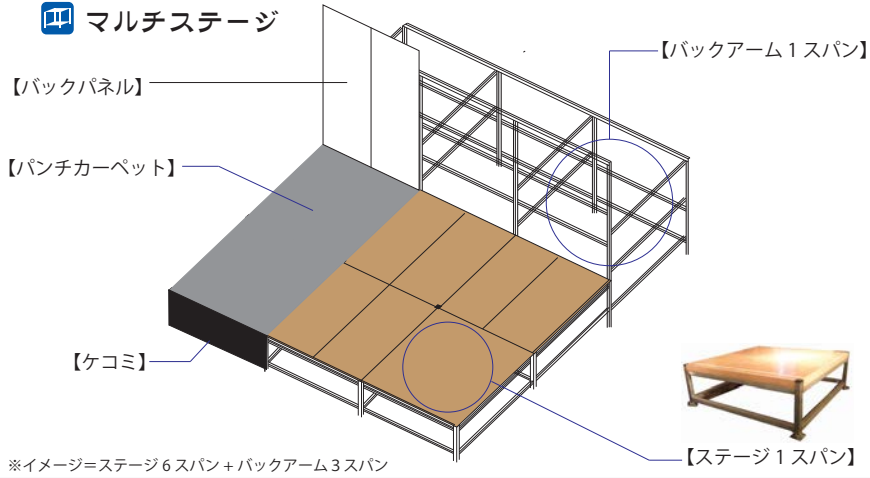

会場設営 (ステージ)

マルチステージ

※イメージ=ステージ6スパン+バックアーム3スパン

パーツ部材	規格	1泊2日	追加1日
ステージ	1スパン	¥12,000	¥1,200
	0, 5スパン	¥8,000	¥800
バックアーム	1スパン	¥10,000	¥1,000
	0, 5スパン	¥6,000	¥600

【サイズ】 1スパン (1,800×1,800) / 0.5スパン (1,800×900)
【施工高】 300~1,100

様々な用途でお使いいただくことが出来る
設営方式の本格的ステージ!!
お好きな大きさに組み上げる事が出来ますので
お客様のニーズにあったご希望のサイズをお伝えください。
カーペット・ケコミ・バックパネル等はご希望の配色
スロープや花道もあり自由な形状で施工致します。

マルチ専用スロープ

1泊2日 ¥55,000 S ¥5,500

【サイズ】 W4,500×D1,800×H600

ステージバックシート

1泊2日 ¥1,000 追加1日 ¥100

【備考】 上記金額=レンタルW1.8m単価

ステージバックパネル

1泊2日 ASK 追加1日

【サイズ】 W910×H2,400

※イメージ: 5枚連結
※無地及びデータ出力可能

イレクターステップ

1泊2日 ¥2,500 追加1日 ¥250

【サイズ】 W910×D280(1段毎)

【サイズ】 W1,800×D1,500×H300

パンチ加工ステージ B

1泊2日 ¥8,000 追加1日 ¥800

【サイズ】 W1,800×D900×H300

機材 設置 解体 搬入 搬出 設営 **トータル**で承ります!!